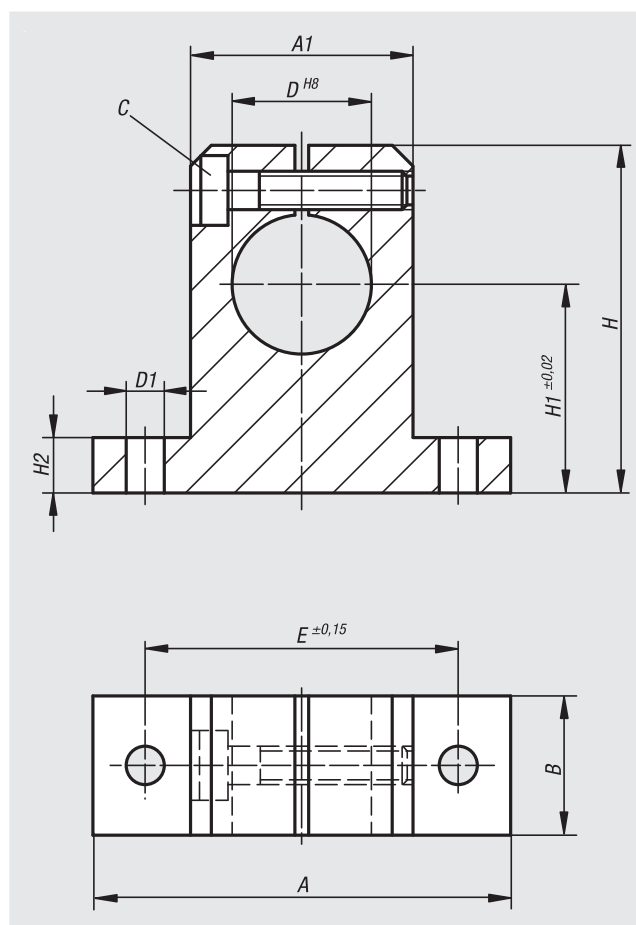

## Supporti per albero

standard

**Materiale:**  
Alluminio.

**Versione:**  
Superficie non trattata.

**Esempio di ordine d'acquisto:**  
nlm 21582-12

**Nota:**  
Supporti per albero con fori di alloggiamento per un fissaggio e serraggio degli alberi guida semplice e sicuro.

**Accessori:**  
Alberi guida di precisione 21595.  
Viti di fissaggio 07160 o 07161.

N. ordine	A	A1	B	D	D1	E	H	H1	H2	C (DIN 912)
21582-12	42	20	12	12	5,5	32	35	20	5,5	M4
21582-16	50	26	16	16	5,5	40	42	25	6,5	M4
21582-20	60	32	20	20	5,5	45	50	30	8	M4
21582-25	74	38	25	25	6,6	60	58	35	9	M5
21582-30	84	45	28	30	9	68	68	40	10	M6