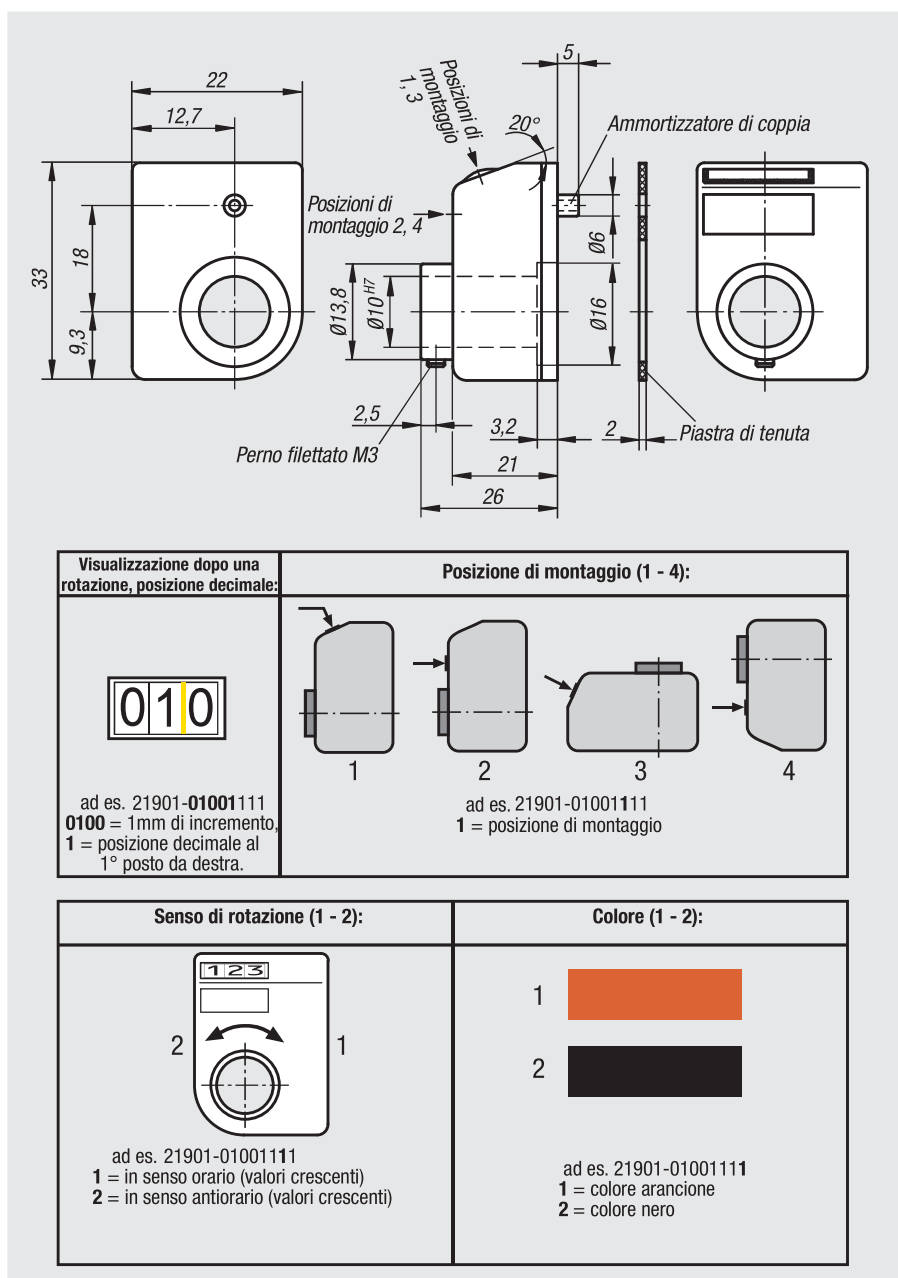

Indicatore di posizione

Materiale:

Corpo in poliammide 6.
Albero cavo in acciaio.
Visore di plastica.
Perno filettato in acciaio.

Versione:

Corpo resistente agli urti.
Albero cavo brunito.
Perno filettato colore nero.
Rulli colore nero, cifre colore bianco.

Nota:

Gli indicatori di posizione consentono la lettura diretta dei valori di misurazione impostati. Inoltre, il valore visualizzato può essere selezionato per ogni rotazione del mandrino (passo vite corrispondente); i diversi valori visualizzati sono realizzati con un meccanismo moltiplicatore. Gli indicatori di posizione si contraddistinguono per la struttura compatta e il display molto chiaro. Sono particolarmente adatti per distanze del mandrino ridotte e piccoli diametri dell'albero e possiedono un ammortizzatore di coppia che si inserisce in un foro sul lato opposto.

** Indicare al 1° asterisco la posizione di montaggio, al 2° asterisco il senso di rotazione. (Vedere esempio di ordine d'acquisto „Posizione di montaggio, senso di rotazione“).

Su richiesta:

- Albero di trasmissione in acciaio inox
- Misure in pollici

Accessori:

- Riduttore 21940

Dati tecnici:

- Contatore con 3 cifre
- Altezza cifre ca. 4 mm
- Albero cavo $\varnothing 10$ H7 mm
- Resistente a temperature fino a 80 °C
- Resistente a olio e solventi

N. ordine arancio	N. ordine nero	Passo	Visualizzazione dopo una rotazione	Virgola in posizione	max. numero di giri giri/min
21901-01001**1	21901-01001**2	1	01,0	1	500
21901-02001**1	21901-02001**2	2	02,0	1	500
21901-02501**1	21901-02501**2	2,5	02,5	1	500
21901-03001**1	21901-03001**2	3	03,0	1	500
21901-04001**1	21901-04001**2	4	04,0	1	375
21901-05001**1	21901-05001**2	5	05,0	1	300
21901-06001**1	21901-06001**2	6	06,0	1	250
21901-08001**1	21901-08001**2	8	08,0	1	180
21901-10001**1	21901-10001**2	10	10,0	1	150