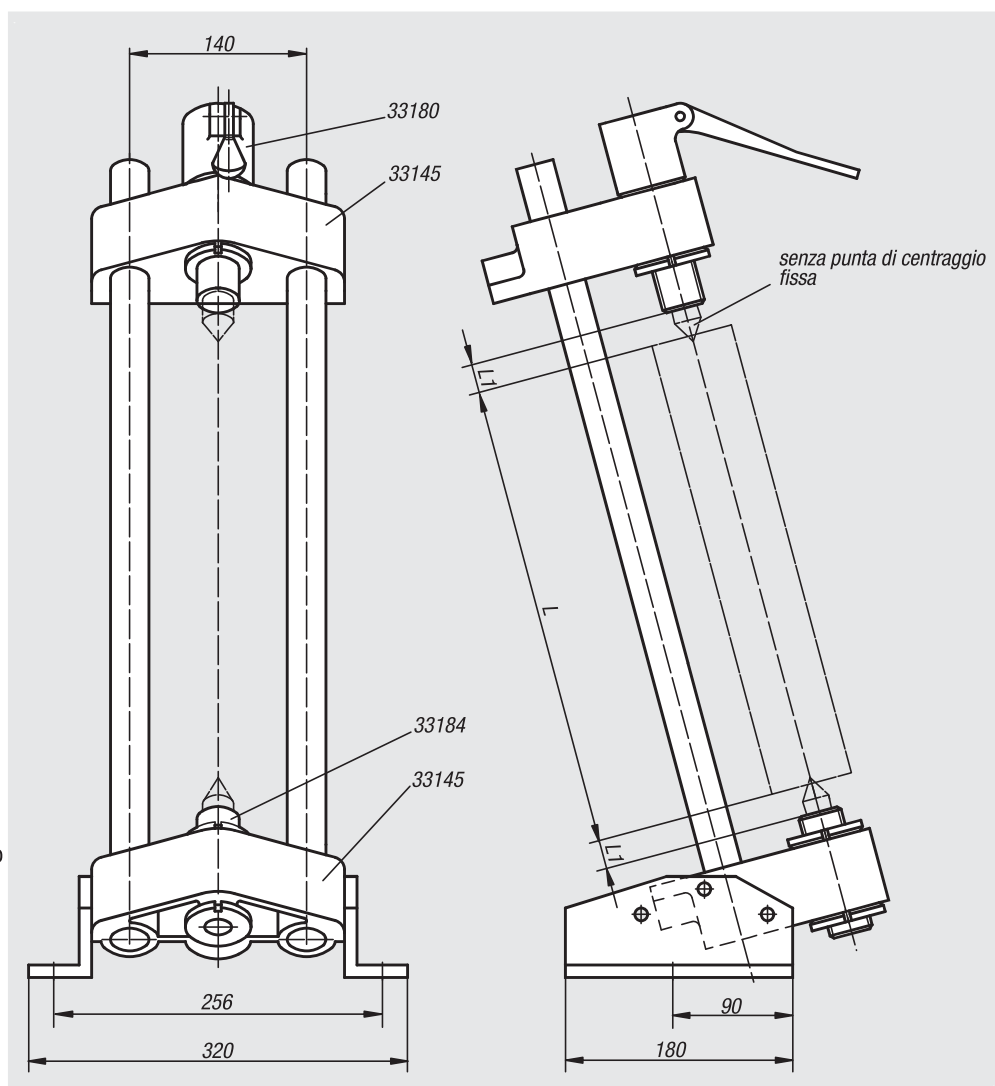

Dispositivi di misurazione

**Materiale:**

Acciaio, cuscinetto dell'albero G.JL 200.

Versione:

Alloggiamento verniciato, cuscinetto dell'albero in acciaio brunito.

Esempio di ordine d'acquisto:

nIm 33140-240444

Nota:

Vedere l'esempio di utilizzo del dispositivo di misurazione.

N. ordine	L con L1 = 32 (con punta di centraggio fissa 33190-02096)	L con L1 = 49 (con punta di centraggio fissa 33190-02113)
	33140-240444	da 274 a 444
33140-410524	da 444 a 524	da 410 a 490