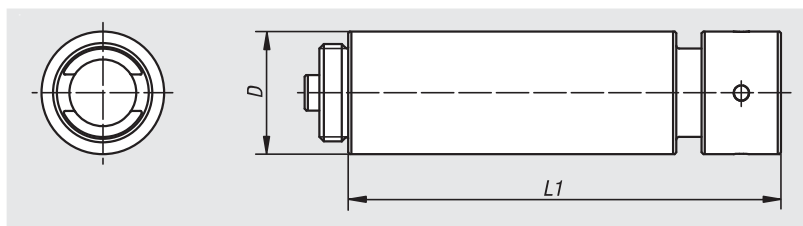

41355

Alberi di prolunga

Materiale:

Acciaio da bonifica.

Versione:

brunito.

Esempio di ordine d'acquisto:

nlm 41355-060

Nota:

Per impostare la larghezza di serraggio.

Fornitura con dado di accoppiamento.

Gli alberi di prolunga possono essere combinati a piacimento.

N. ordine	D	L1
41355-060	34	60
41355-120	34	120
41355-240	34	240
41355-480	34	480

41360