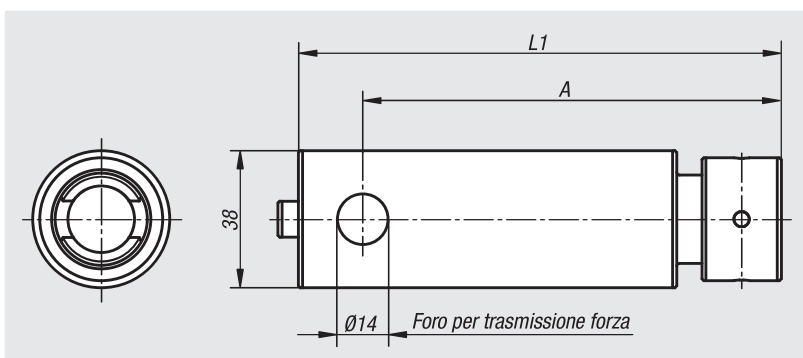

Alberi adattatori

Materiale:

Acciaio da bonifica.

Versione:

brunito.

Esempio di ordine d'acquisto:

nlm 41360-060

Nota:

Per impostare la larghezza di serraggio.

Fornitura con dado di accoppiamento.

In ogni morsa di serraggio a 5 assi deve essere montato un albero adattatore.

N. ordine	D	L
41360-060	38	60
41360-120	38	120