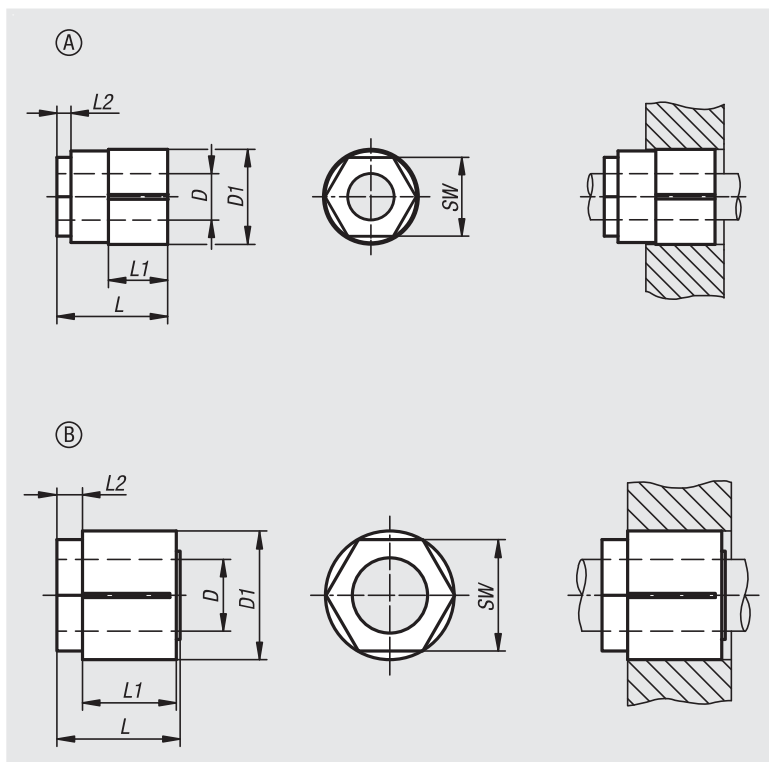

- per diametri dell'albero da 5 a 35 mm
- per coppie elevate
- spostamento assiale minimo in fase di montaggio
- autocentrante

Montaggio:

L'albero e il mozzo devono essere privi di olio, grasso e sporco. Non lubrificare il calettatore. Introdurre il calettatore nella sede del mozzo e spostare sull'albero. Serrare il dado e con una chiave dinamometrica serrare alla coppia di serraggio indicata.

Tolleranze:

Diametro albero e foro mozzo

Forma A $\pm 0,04$ mm.

Forma B $\pm 0,08$ mm.

Finitura superficiale $Rz \leq 16$ μ m.

Calettatori con dado centrale

N. ordine	Forma	D	D1	L	L1	L2	SW	Con coppia di serraggio MS coppia trasmissibile M Nm	Con coppia di serraggio MS forza assiale trasmissibile F kN	Pressione superficiale sul mozzo P N/mm ²	Viti di serraggio Coppia di serraggio MS Nm
23368-0516	A	5	16	19	9,5	3	13	10	4	110	18
23368-0616	A	6	16	19	9,5	3	13	13	4,3	110	18
23368-0720	A	7	20	22	11	3	16	13	3,7	65	20
23368-0820	A	8	20	22	11	3	16	15	3,75	65	20
23368-0920	A	9	20	22	11	3	16	18	4	65	20
23368-1023	A	10	23	25,5	12,5	5	19	23	4,6	55	25
23368-1123	A	11	23	25,5	12,5	5	19	25	4,5	55	25
23368-1223	A	12	23	25,5	12,5	5	19	28	4,6	55	25
23368-1426	A	14	26	28,5	16	5	22	46	6,6	64	50
23368-1526	A	15	26	28,5	16	5	22	49	6,59	64	50
23368-1626	A	16	26	28,5	16	5	22	52	6,5	64	50
23368-1732	B	17	32	33	21	11	30	174	18	100	110
23368-1832	B	18	32	33	21	11	30	198	21	92	110
23368-2035	B	20	35	35	23	11	32	258	26	82	150
23368-2235	B	22	35	35	23	11	32	293	27	80	150
23368-2438	B	24	38	35	23	11	36	330	29	87	185
23368-2538	B	25	38	35	23	11	36	368	31	94	185
23368-3045	B	30	45	37	25	11	46	550	45	108	300
23368-3250	B	32	50	41	28	12	50	616	44	100	265
23368-3550	B	35	50	41	28	12	50	681	42	91	265