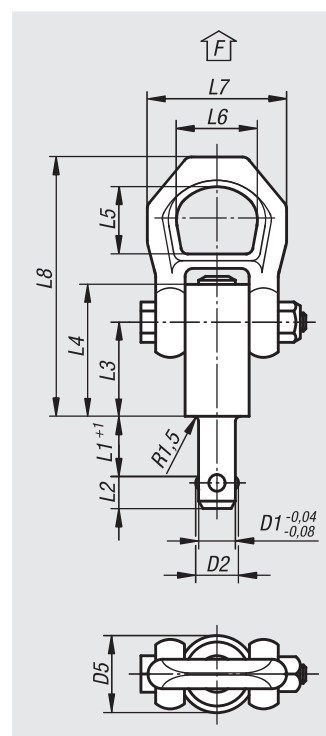

nIm 07780-12110X50

Nota:

Gli anelli di sollevamento con sfera sono un elemento di sollevamento rapido e semplice con maniglia mobile. Premendo il pulsante è possibile sbloccare le sfere. Se si rilascia il pulsante, le sfere bloccano il collegamento in modo sicuro.

Range di temperatura:

max. +250 °C.

Accessori:

Bussole portamaschi 07781.

N. ordine	D1	D2	D5	L1	L2	L3	L4	L5	L6	L7	L8	X min.	X max.	Foro di alloggiamento H11	F1 kN	F2 kN	F3 kN
07780-12108X10	8	9,35	21,5	10	8,75	25,7	36	27	30	49	87,5	1,5	5	8	1,5	1,2	0,5
07780-12108X15	8	9,35	21,5	15	8,75	25,7	36	27	30	49	87,5	1,5	10	8	1,5	1,2	0,5
07780-12108X25	8	9,35	21,5	25	8,75	25,7	36	27	30	49	87,5	1,5	15	8	1,5	1,2	0,5
07780-12108X35	8	9,35	21,5	35	8,75	25,7	36	27	30	49	87,5	1,5	15	8	1,5	1,2	0,5
07780-12110X15	10	11,7	21,5	15	10,2	25,7	36	27	30	49	87,5	1,5	10	10	2,7	2,4	2,1
07780-12110X25	10	11,7	21,5	25	10,2	25,7	36	27	30	49	87,5	1,5	10	10	2,7	2,4	2,1
07780-12110X35	10	11,7	21,5	35	10,2	25,7	36	27	30	49	87,5	1,5	10	10	2,7	2,4	2,1
07780-12110X50	10	11,7	21,5	50	10,2	25,7	36	27	30	49	87,5	1,5	10	10	2,7	2,4	2,1
07780-12112X15	12	14,2	21,5	15	11	25,7	36	27	30	49	87,5	1,5	10	12	3,5	3,2	2,8
07780-12112X25	12	14,2	21,5	25	11	25,7	36	27	30	49	87,5	1,5	15	12	3,5	3,2	2,8
07780-12112X35	12	14,2	21,5	35	11	25,7	36	27	30	49	87,5	1,5	15	12	3,5	3,2	2,8
07780-12112X50	12	14,2	21,5	50	11	25,7	36	27	30	49	87,5	1,5	15	12	3,5	3,2	2,8
07780-12516X25	16	18,6	25	25	15,1	31	44,5	27	30	49	92,8	1,5	15	16	4,8	4,5	4,1
07780-12516X50	16	18,6	25	50	15,1	31	44,5	27	30	49	92,8	1,5	35	16	4,8	4,5	4,1
07780-12516X75	16	18,6	25	75	15,1	31	44,5	27	30	49	92,8	1,5	40	16	4,8	4,5	4,1
07780-13020X50	20	24,5	30	50	19,7	36,5	52	32,6	36	56	114	1,5	25	20	10	8,5	6,5
07780-13020X75	20	24,5	30	75	19,7	36,5	52	32,6	36	56	114	1,5	30	20	10	8,5	6,5