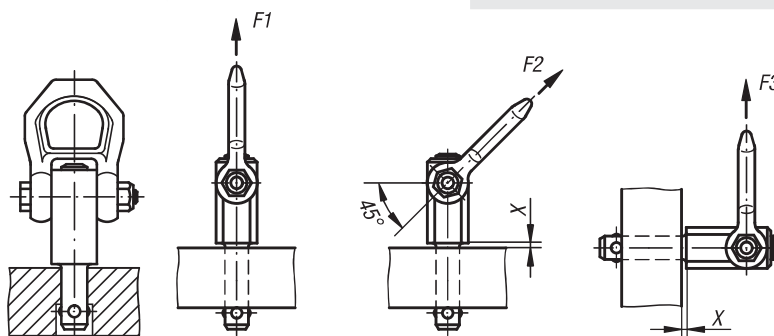

nIm 07780-12110X50

Nota:

Gli anelli di sollevamento con sfera sono un elemento di sollevamento rapido e semplice con maniglia mobile. Premendo il pulsante è possibile sbloccare le sfere. Se si rilascia il pulsante, le sfere bloccano il collegamento in modo sicuro.

Range di temperatura:

max. +250 °C.

Accessori:

Bussole portamaschi 07781.

N. ordine	D1	D2	D5	L1	L2	L3	L4	L5	L6	L7	L8	X min.	X max.	Foro di alloggiamento H11	F1 kN	F2 kN	F3 kN
07780-12108X10	8	9,35	21,5	10	8,75	25,7	36	27	30	49	87,5	1,5	5	8	1,5	1,2	0,5
07780-12108X15	8	9,35	21,5	15	8,75	25,7	36	27	30	49	87,5	1,5	10	8	1,5	1,2	0,5
07780-12108X25	8	9,35	21,5	25	8,75	25,7	36	27	30	49	87,5	1,5	15	8	1,5	1,2	0,5
07780-12108X35	8	9,35	21,5	35	8,75	25,7	36	27	30	49	87,5	1,5	15	8	1,5	1,2	0,5
07780-12110X15	10	11,7	21,5	15	10,2	25,7	36	27	30	49	87,5	1,5	10	10	2,7	2,4	2,1
07780-12110X25	10	11,7	21,5	25	10,2	25,7	36	27	30	49	87,5	1,5	10	10	2,7	2,4	2,1
07780-12110X35	10	11,7	21,5	35	10,2	25,7	36	27	30	49	87,5	1,5	10	10	2,7	2,4	2,1
07780-12110X50	10	11,7	21,5	50	10,2	25,7	36	27	30	49	87,5	1,5	10	10	2,7	2,4	2,1
07780-12112X15	12	14,2	21,5	15	11	25,7	36	27	30	49	87,5	1,5	10	12	3,5	3,2	2,8
07780-12112X25	12	14,2	21,5	25	11	25,7	36	27	30	49	87,5	1,5	15	12	3,5	3,2	2,8
07780-12112X35	12	14,2	21,5	35	11	25,7	36	27	30	49	87,5	1,5	15	12	3,5	3,2	2,8
07780-12112X50	12	14,2	21,5	50	11	25,7	36	27	30	49	87,5	1,5	15	12	3,5	3,2	2,8
07780-12516X25	16	18,6	25	25	15,1	31	44,5	27	30	49	92,8	1,5	15	16	4,8	4,5	4,1
07780-12516X50	16	18,6	25	50	15,1	31	44,5	27	30	49	92,8	1,5	35	16	4,8	4,5	4,1
07780-12516X75	16	18,6	25	75	15,1	31	44,5	27	30	49	92,8	1,5	40	16	4,8	4,5	4,1
07780-13020X50	20	24,5	30	50	19,7	36,5	52	32,6	36	56	114	1,5	25	20	10	8,5	6,5
07780-13020X75	20	24,5	30	75	19,7	36,5	52	32,6	36	56	114	1,5	30	20	10	8,5	6,5