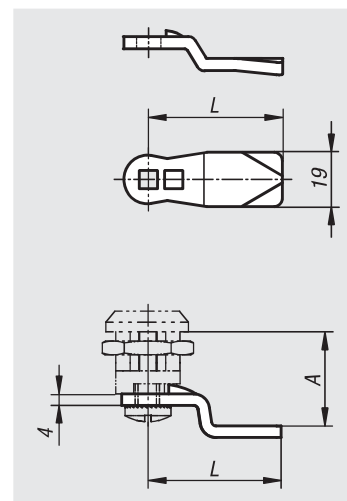

# Linguetta per serrature girevoli

**Materiale:**

Acciaio inox 1.4301.

**Versione:**

Superficie non trattata.

**Esempio di ordine d'acquisto:**

nlm 05566-07-45060

N. ordine	A	A	A	A	A	A	L
		per lunghezza alloggiamento H=30	per lunghezza alloggiamento H=36	per lunghezza alloggiamento H=40	per lunghezza alloggiamento H=50	per lunghezza alloggiamento H=60	
05566-07-45060	6	18	24	28	38	48	45
05566-07-45080	8	20	26	30	40	50	45
05566-07-45100	10	22	28	32	42	52	45
05566-07-45140	14	26	32	36	46	56	45
05566-07-45160	16	28	34	38	48	58	45
05566-07-45180	18	30	36	40	50	60	45
05566-07-45200	20	32	38	42	52	62	45
05566-07-45220	22	34	40	44	54	64	45
05566-07-45240	24	36	42	46	56	66	45
05566-07-45260	26	38	44	48	58	68	45
05566-07-45280	28	40	46	50	60	70	45
05566-07-45320	32	44	50	54	64	74	45
05566-07-45500	50	62	68	72	82	92	45