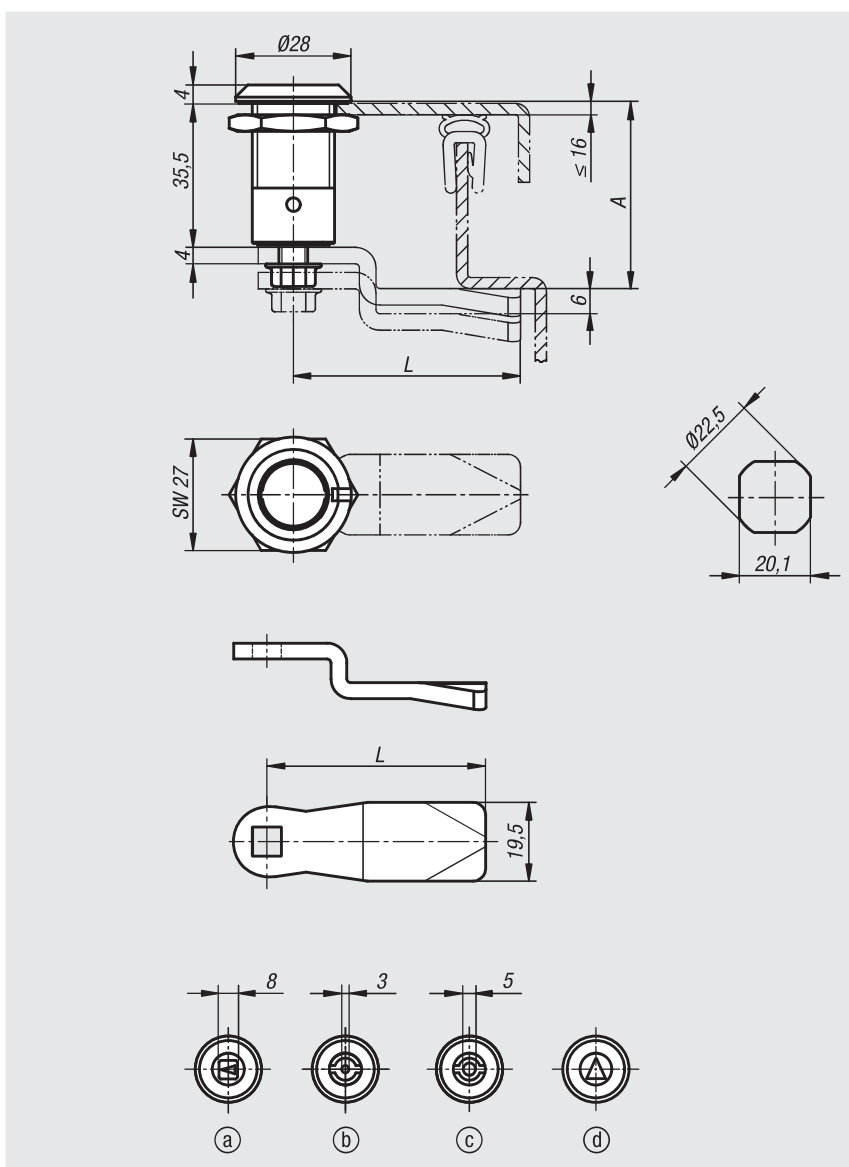

Esempio di ordine d'acquisto:

nIm Serratura girevole 05574-18351
nIm Linguetta 05570-145X040 (indicare la distanza della linguetta „A“)

Nota:

Le serrature girevoli a pressione vengono impiegate principalmente per le porte e gli alloggiamenti dove è necessaria una pressione di contatto della guarnizione maggiore. Inseribili a destra o sinistra. Il procedimento di chiusura procede sempre in senso orario. La serratura girevole può essere inserita pre-montata. Resistente alle vibrazioni grazie al meccanismo di ritenuta con sollecitazione elastica nella posizione di finecorsa „bloccata“. Testata a norma DIN EN 60068-2-64 (oscillazione) e DIN EN 60068-2-27 (urto), norma di prova 61373. Resistenza alle vibrazioni secondo i requisiti per applicazioni ferroviarie della categoria 1, classe B (=requisito massimo).

Resistente all'acqua e alla polvere secondo IP65.

Ordinare la linguetta separatamente, nel modello desiderato. Ogni linguetta è combinabile con ogni alloggiamento.

Funzioni:

Girando a destra l'azionamento, la linguetta viene ruotata di 90° e portata in posizione di chiusura. Ruotando ulteriormente di 90°, la linguetta viene serrata in direzione assiale aumentando quindi la pressione di contatto. La corsa di serraggio è pari a 6 mm. Con segno sull'alloggiamento per la posizione „bloccata“.

Accessori:

Chiave a tubo 05586

Nota disegno:

Azionamento:

- Chiave quadra 8 mm
- Chiave a doppio incavo 3 mm
- Chiave a doppio incavo 5 mm
- A triangolo 8 mm

Serratura girevole a compressione

| N. ordine | Azionamento |
|-------------|--------------------|
| 05574-18351 | Quadro 8 mm |
| 05574-43351 | Doppio incavo 3 mm |
| 05574-45351 | Doppio incavo 5 mm |
| 05574-88351 | A triangolo 8 mm |