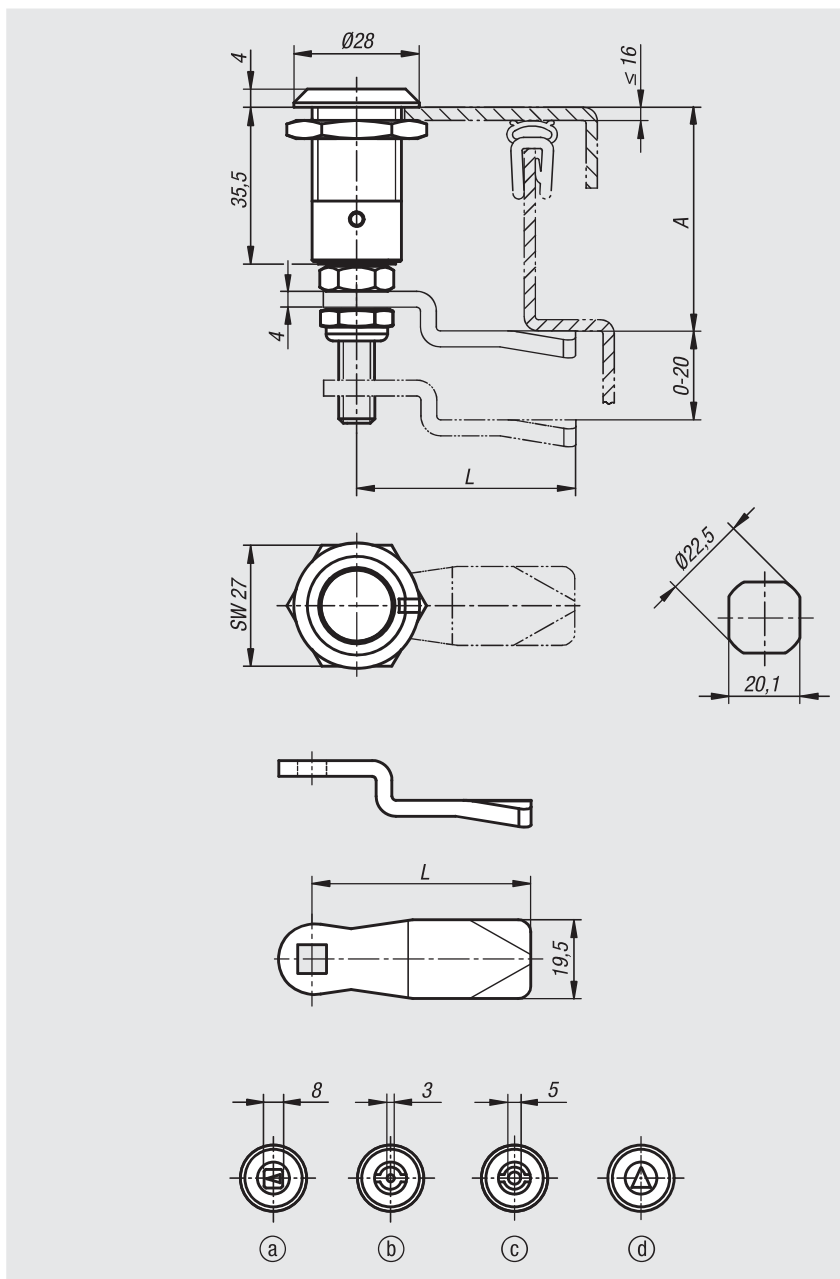

## Funzioni:

Girando a destra l'azionamento, la linguetta viene ruotata di 90° e portata in posizione di chiusura. Ruotando ulteriormente di 90°, la linguetta viene serrata in direzione assiale aumentando quindi la pressione di contatto. La corsa di serraggio è pari a 6 mm. Con segno sull'alloggiamento per la posizione „bloccata“.

## Nota disegno:

Azionamento:

- Chiave quadra 8 mm
- Chiave a doppio incavo 3 mm
- Chiave a doppio incavo 5 mm
- A triangolo 8 mm