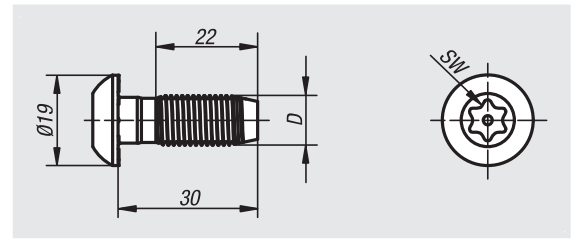

Vite centrale

tipo B

Materiale:

Acciaio.

Versione:

Superficie zincata.

Esempio di ordine d'acquisto:

nIm 10228-1012

Nota:

Vite autofilettante per il foro da maschiare frontale. Ideale per fissaggi privi di angolari o di ulteriori connettori non soggetti a sollecitazioni elevate.

N. ordine	Tipo	Larghezza cava	D	SW
10228-1012	B	10	S12	T50