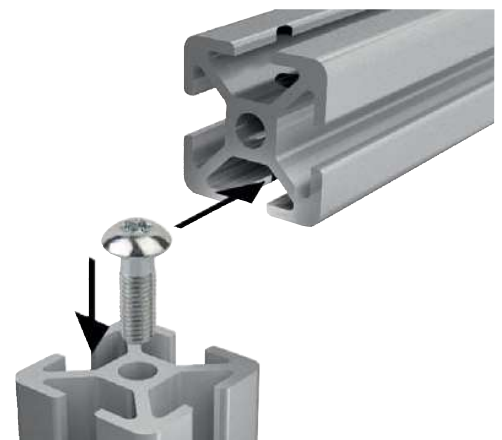

Vite centrale

tipo B

Materiale:

Acciaio.

Versione:

Superficie zincata.

Esempio di ordine d'acquisto:

nIm 10228-1012

Nota:

Vite autofilettante per il foro da maschiare frontale. Ideale per fissaggi privi di angolari o di ulteriori connettori non soggetti a sollecitazioni elevate.

N. ordine	Tipo	Larghezza cava	D	SW
10228-1012	B	10	S12	T50