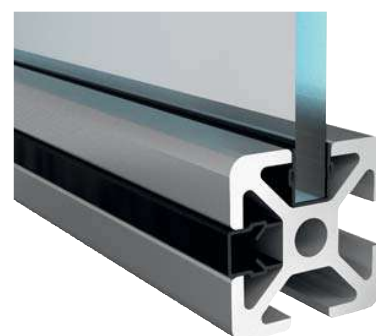

Copricava e profili di fissaggio per pannelli

tipo B e tipo I

Materiale:

Tipo I polipropilene.

Tipo B polipropilene + TPE.

Versione:

colore nero o naturale.

Esempio di ordine d'acquisto:

nIm 10315-06120351

Nota:

Il copricava e profilo di fissaggio per pannelli in plastica flessibile è utile per due differenti scopi. In qualità di copricava protegge la cava del profilato da polvere e sporcizia. Come profilo di fissaggio per pannelli, grazie al lato aperto verso l'esterno, consente l'inserimento e il fissaggio di elementi piani.

N. ordine	Colore corpo base	Tipo	Larghezza cava	B	B1	B2	H	Lunghezza	Elemento di superficie
10315-06120351	nero	I	6	6	7	4,4	9,1	2000	2,0 - 3,5
10315-06120350	naturale	I	6	6	7	4,4	9,1	2000	2,0 - 3,5
10315-08120601	nero	I	8	8	9,4	6,6	9,1	2000	2,0 - 6,0
10315-08140601	nero	I	8	8	9,4	6,6	11	2000	4,0 - 6,0
10315-08140600	naturale	I	8	8	9,4	6,6	11	2000	4,0 - 6,0
10315-10220601	nero	B	10	10	-	-	13	2000	2,0 - 6,0