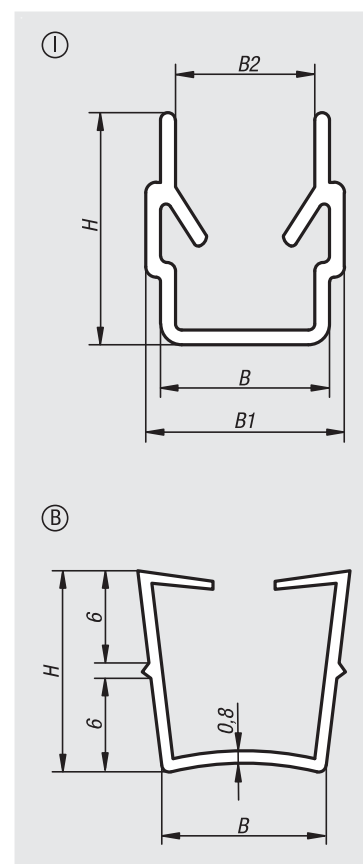

Copricava e profili di fissaggio per pannelli

tipo B e tipo I

Materiale:

Tipo I polipropilene.

Tipo B polipropilene + TPE.

Versione:

colore nero o naturale.

Esempio di ordine d'acquisto:

nIm 10315-06120351

Nota:

Il copricava e profilo di fissaggio per pannelli in plastica flessibile è utile per due differenti scopi. In qualità di copricava protegge la cava del profilato da polvere e sporcizia. Come profilo di fissaggio per pannelli, grazie al lato aperto verso l'esterno, consente l'inserimento e il fissaggio di elementi piani.

N. ordine	Colore corpo base	Tipo	Larghezza cava	B	B1	B2	H	Lunghezza	Elemento di superficie
10315-06120351	nero	I	6	6	7	4,4	9,1	2000	2,0 - 3,5
10315-06120350	naturale	I	6	6	7	4,4	9,1	2000	2,0 - 3,5
10315-08120601	nero	I	8	8	9,4	6,6	9,1	2000	2,0 - 6,0
10315-08140601	nero	I	8	8	9,4	6,6	11	2000	4,0 - 6,0
10315-08140600	naturale	I	8	8	9,4	6,6	11	2000	4,0 - 6,0
10315-10220601	nero	B	10	10	-	-	13	2000	2,0 - 6,0