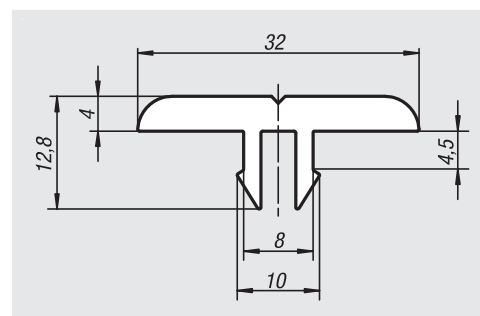

10320

Copricava

tipo I

**Materiale:**

PVC.

Versione:

colore nero.

Esempio di ordine d'acquisto:

nlm 10320-0811

Nota:

Il copricava in plastica flessibile serve anche per coprire la cava del profilato e proteggerla da polvere e sporco.

N. ordine	Tipo	Larghezza cava	Lunghezza
10320-0811	I	8	2000

10330

Copriguida

tipo I

**Materiale:**

Polietilene HD.

Versione:

colore nero.

Esempio di ordine d'acquisto:

nlm 10330-081321

Nota:

N. ordine	Tipo	Larghezza cava	Lunghezza
10330-081321	I	8	2000