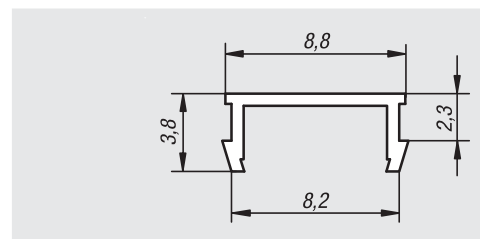

10320

Copricava

tipo I

**Materiale:**

PVC.

Versione:

colore nero.

Esempio di ordine d'acquisto:

nlm 10320-0811

Nota:

Il copricava in plastica flessibile serve anche per coprire la cava del profilato e proteggerla da polvere e sporco.

N. ordine	Tipo	Larghezza cava	Lunghezza
10320-0811	I	8	2000

10330

Copriguida

tipo I

**Materiale:**

Polietilene HD.

Versione:

colore nero.

Esempio di ordine d'acquisto:

nlm 10330-081321

Nota:

N. ordine	Tipo	Larghezza cava	Lunghezza
10330-081321	I	8	2000