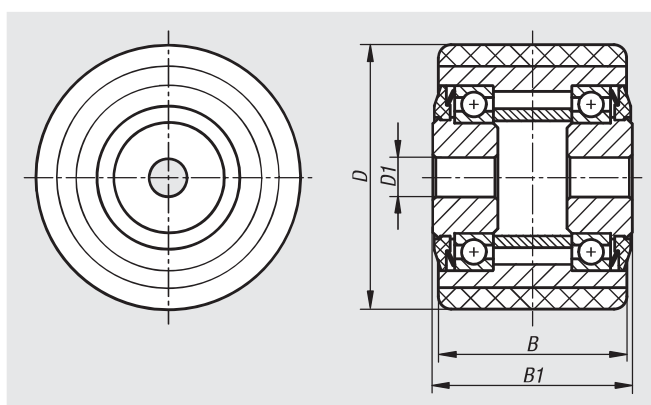

N. ordine	Cuscinetto della ruota	D	D1	B	B1	Portata kg
95059-0856020	Cuscinetti a sfere	85	20	60	65	450
95059-0856025	Cuscinetti a sfere	85	25	60	65	450
95059-0857520	Cuscinetti a sfere	85	20	75	80	570
95059-0857525	Cuscinetti a sfere	85	25	75	80	570
95059-0859525	Cuscinetti a sfere	85	25	95	100	720