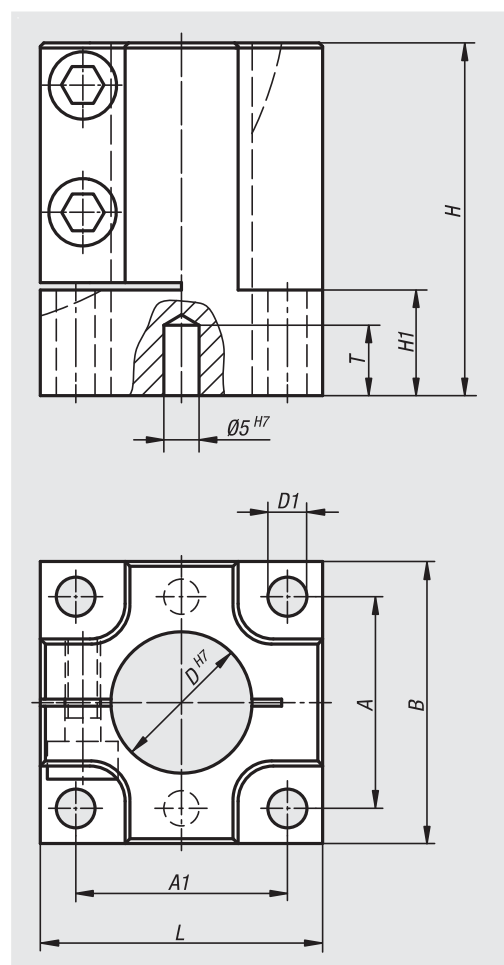

Piastra semplice

Materiale:

Alluminio EN AW-6060.

Versione:

Anodizzato colore nero.

Esempio di ordine d'acquisto:

nIm 29200-1122

Nota:

Base semplice per l'alloggiamento di barre in quattro diverse grandezze. Superfici di appoggio lavorate con fori integrati di montaggio e centraggio garantiscono il montaggio degli elementi con una estrema precisione.

Nota disegno:

Tolleranza di posizione fori calibrati: $\pm 0,01$

Tolleranza di posizione fori: $\pm 0,1$

N. ordine	Dimensioni	A	A1	B	D	D1	H	H1	L	T
29200-1122	12	22	22	30	12	5,5	35	7	30	8
29200-1202	20	30	30	40	20	5,5	50	15	40	10
29200-1302	30	40	40	50	30	6,5	50	15	50	10
29200-1402	40	48	48	60	40	8,5	50	15	60	10