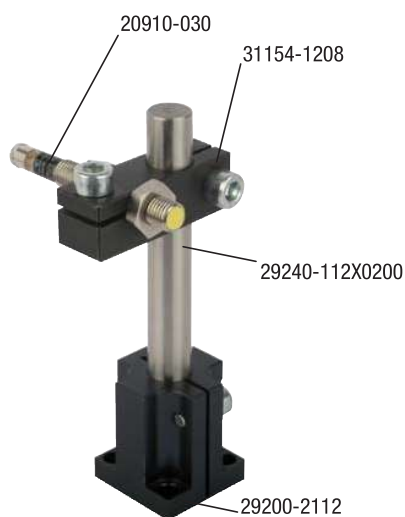

Piastra semplice

Materiale:

Alluminio EN AW-6060.

Versione:

Anodizzato colore nero.

Esempio di ordine d'acquisto:

nIm 29200-1122

Nota:

Base semplice per l'alloggiamento di barre in quattro diverse grandezze. Superfici di appoggio lavorate con fori integrati di montaggio e centraggio garantiscono il montaggio degli elementi con una estrema precisione.

Nota disegno:

Tolleranza di posizione fori calibrati: $\pm 0,01$

Tolleranza di posizione fori: $\pm 0,1$

N. ordine	Dimensioni	A	A1	B	D	D1	H	H1	L	T
29200-1122	12	22	22	30	12	5,5	35	7	30	8
29200-1202	20	30	30	40	20	5,5	50	15	40	10
29200-1302	30	40	40	50	30	6,5	50	15	50	10
29200-1402	40	48	48	60	40	8,5	50	15	60	10