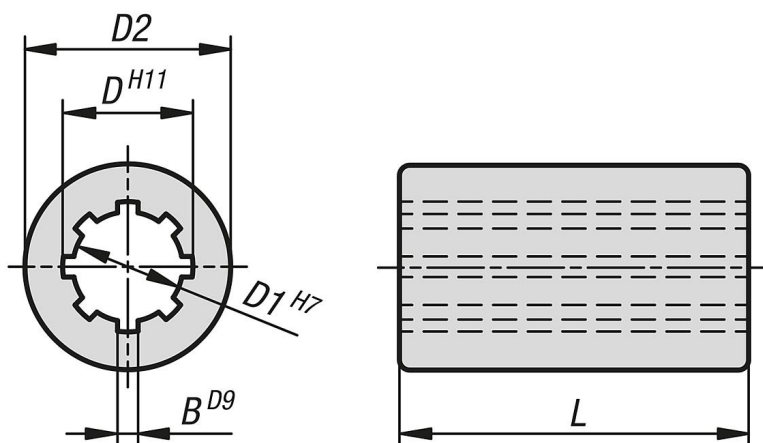

Descrizione articolo/immagini prodotto

Descrizione

Materiale:

Acciaio C45.
Acciaio inox 1.4305.
Bronzo per getti Rg 7.

Versione:

Superficie non trattata.

Nota:

Mozzi scanalati conformi a DIN ISO 14 con fianchi paralleli diritti. Un albero scanalato con mozzo scanalato serve alla trasmissione di coppie elevate con scorrimento assiale contemporaneo.

Disegni

Sintesi articoli

N. ordine	Materiale corpo base	Profilo	Numero di cave	B	D	D1	D2	L
24011-11141	Acciaio	KW11X14	6	3	14	11	20	40
24011-13161	Acciaio	KW13X16	6	3,5	16	13	28	45
24011-16201	Acciaio	KW16X20	6	4	20	16	32	45
24011-18221	Acciaio	KW18X22	6	5	22	18	40	50
24011-21251	Acciaio	KW21X25	6	5	25	21	40	55
24011-23281	Acciaio	KW23X28	6	6	28	23	50	55
24011-26321	Acciaio	KW26X32	6	6	32	26	52	60
24011-32381	Acciaio	KW32X38	8	6	38	32	60	60
24011-36421	Acciaio	KW36X42	8	7	42	36	70	65
24011-42481	Acciaio	KW42X48	8	8	48	42	80	70
24011-46541	Acciaio	KW46X54	8	9	54	46	80	90
24011-11142	Acciaio inox	KW11X14	6	3	14	11	20	40
24011-13162	Acciaio inox	KW13X16	6	3,5	16	13	28	45
24011-16202	Acciaio inox	KW16X20	6	4	20	16	32	45
24011-18222	Acciaio inox	KW18X22	6	5	22	18	40	50
24011-21252	Acciaio inox	KW21X25	6	5	25	21	40	55
24011-23282	Acciaio inox	KW23X28	6	6	28	23	50	55