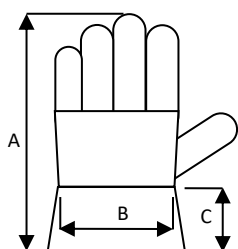

Scheda tecnica guanto/Glove technical data sheet 07254.01

Disegno e foto/Drawing and photo

07/03/2019

Resp. acquisti/Purchasing manager